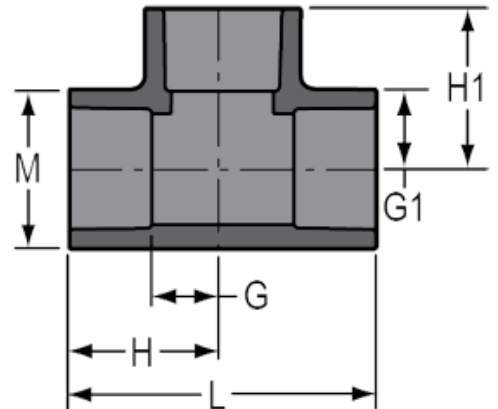

EQUAL TEES

Schedule 80 PVC-U & CPVC Socket x Socket x Socket
 Sizes 1/4" through to 16" NB.

Green items are stock items

Red items are non stock– Air Freight charge may apply

Visit

www.merrimancontrols.com.au

for current pricing & non standard sizes

SIZE DN	SIZE NB"	PVCU	CPVC	L mm	G mm	H mm	G1 mm	H1 mm	M mm	PVCU Kg	CPVC Kg
15	1/2"	801-005	801-005C	74.61	13.49	37.31	13.49	37.31	30.16	0.05	0.054
20	3/4"	801-007	801-007C	85.73	17.46	42.86	17.46	42.86	35.72	0.07	0.075
25	1"	801-010	801-010C	101.6	22.23	50.8	22.23	50.8	44.45	0.12	0.129
32	1.1/4"	801-012	801-012C	116.7	26.19	57.94	26.19	57.94	53.18	0.18	0.194
40	1.1/2"	801-015	801-015C	130.2	30.16	65.09	30.16	65.09	60.33	0.24	0.258
50	2"	801-020	801-020C	149.2	36.51	74.61	36.51	74.61	73.03	0.36	0.387
80	3"	801-030	801-030C	201.6	52.39	100.8	52.39	100.8	105.6	0.98	1.05
100	4"	801-040	801-040C	241.3	63.5	120.6	63.5	120.6	133.4	1.6	1.72
150	6"	801-060	801-060C	345.3	96.04	172.2	96.04	172.2	192.9	4.32	4.65
200	8"	801-080	801-080	450.9	122.2	225.4	122.2	225.4	246.9	9.55	10.28