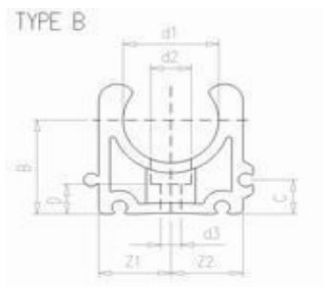

Pipe Clips

Part Code	d1	d2	d3	Z1	Z2	B	C	D	E	TYPE
PC005	1/2"	10.5	5.5	16.5	19	23.5	10	6	16	B
PC007	3/4"	10.5	5.5	19	21.5	28.5	10	6	16	B
PC010	1"	10.5	5.5	24	26.5	32	10	6	16	B
PC012	1 1/4"	14	6.5	33.5	33.5	36	10	6.5	22	C
PC015	1 1/2"	14	6.5	37	37	39	10	6.5	22	C
PC020	2"	17	8.5	44.5	44.5	50	10	10	25	C
PC025	2 1/2"	17	8.5	52	52	56.5	10	10	25	C
PC030	3"	17	8.5	64.5	64.5	65	10	10	28	C
PC040	4"	17	8.5	78	78	82	10	10	28	C
PC030	3"		9	89	71	105		15	33	F
PC040	4"		9	100	82	120		15	33	F
PC060	6"		11	136	111	147		20	35	F
PC080	8"		13	165	135	177		25	40	F