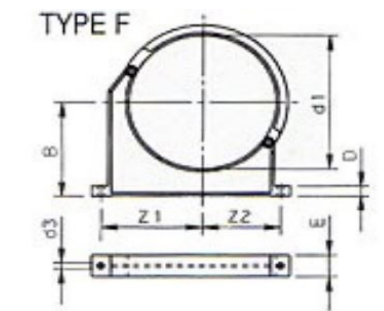

Pipe Clips

Part Code	d1	d2	d3	Z1	Z2	B	C	D	E	TYPE
PC005	1/2"	10.5	5.5	16.5	19	23.5	10	6	16	B
PC007	3/4"	10.5	5.5	19	21.5	28.5	10	6	16	B
PC010	1"	10.5	5.5	24	26.5	32	10	6	16	B
PC012	1 1/4"	14	6.5	33.5	33.5	36	10	6.5	22	C
PC015	1 1/2"	14	6.5	37	37	39	10	6.5	22	C
PC020	2"	17	8.5	44.5	44.5	50	10	10	25	C
PC025	2 1/2"	17	8.5	52	52	56.5	10	10	25	C
PC030	3"	17	8.5	64.5	64.5	65	10	10	28	C
PC040	4"	17	8.5	78	78	82	10	10	28	C
PC030	3"		9	89	71	105		15	33	F
PC040	4"		9	100	82	120		15	33	F
PC060	6"		11	136	111	147		20	35	F
PC080	8"		13	165	135	177		25	40	F