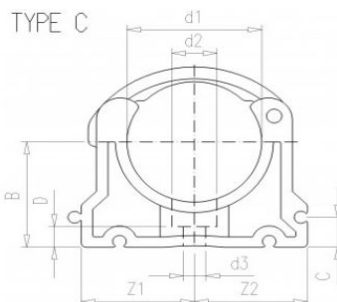

Pipe Clips

Part Code	d1	d2	d3	Z1	Z2	B	C	D	E	TYPE
PC005	1/2"	10.5	5.5	16.5	19	23.5	10	6	16	B
PC007	3/4"	10.5	5.5	19	21.5	28.5	10	6	16	B
PC010	1"	10.5	5.5	24	26.5	32	10	6	16	B
PC012	1 1/4"	14	6.5	33.5	33.5	36	10	6.5	22	C
PC015	1 1/2"	14	6.5	37	37	39	10	6.5	22	C
PC020	2"	17	8.5	44.5	44.5	50	10	10	25	C
PC025	2 1/2"	17	8.5	52	52	56.5	10	10	25	C
PC030	3"	17	8.5	64.5	64.5	65	10	10	28	C
PC040	4"	17	8.5	78	78	82	10	10	28	C
PC030	3"		9	89	71	105		15	33	F
PC040	4"		9	100	82	120		15	33	F
PC060	6"		11	136	111	147		20	35	F
PC080	8"		13	165	135	177		25	40	F